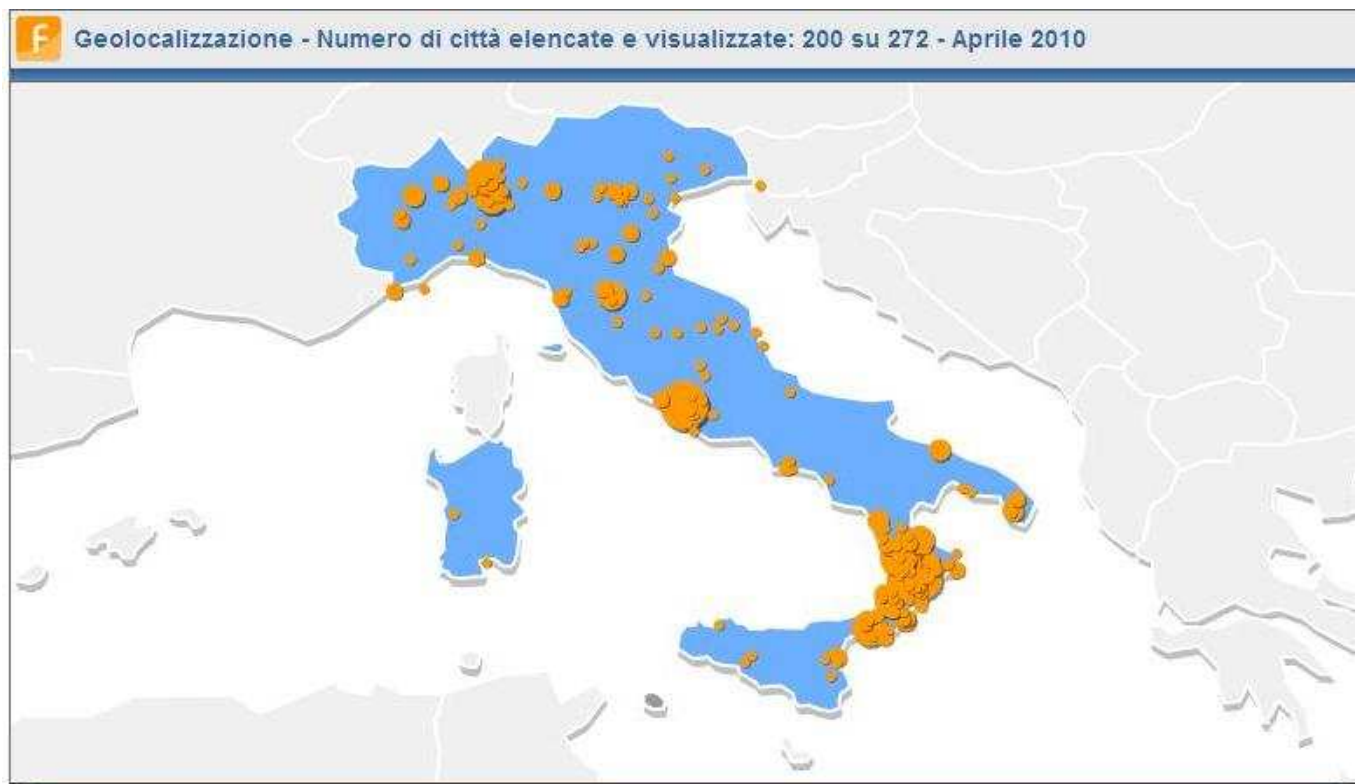

Riepilogo visite mese di aprile 2010 al nostro sito

www.curinga-in.it

Visite da Italia: 4913

Luogo	Andamento	Visite	%
Roma	■■■	735	14,96
Cosenza	■■■	408	8,30
Como	■■■	311	6,33
Lamézia	■■■	256	5,21
Catanzaro	■■■	250	5,09
Reggio Di Calabria	■■■	194	3,95
Milano	■■■	194	3,95
Firenze	■■■	151	3,07
Cantù	■■■	101	2,06
Rende	■■■	92	1,87
Acri	■■■	90	1,83

Corigliano Calabro		87	1,77
Rosarno		71	1,45
Vibo Valentia		70	1,42
Pianopoli		66	1,34
Locri		57	1,16
San Costantino Calabro		56	1,14
Ivrea		54	1,10
Paola		49	1,00
Castrolibero		45	0,92
Drapia		45	0,92
Nicotera		45	0,92
Neviano		41	0,83
Tortora		39	0,79
Bari		38	0,77
Marano Marchesato		36	0,73
Erba		34	0,69
Amantea		30	0,61
Siderno		29	0,59
Gioia Tauro		29	0,59
Petrizzi		28	0,57
San Cesario		28	0,57
Pizzo		27	0,55
Mendicino		26	0,53
Bologna		23	0,47
Trecastagni		23	0,47
Rizziconi		22	0,45
Soveria Mannelli		21	0,43
Prato		21	0,43
Novara		21	0,43
Badolato		20	0,41
Belmonte		20	0,41
Cerveteri		19	0,39
Luzzi		17	0,35
Platania		17	0,35
Cernobbio		17	0,35
Monza		16	0,33
Torri		16	0,33
Grignasco		16	0,33
Vicenza		15	0,31
Guárdia Piemontese		15	0,31
Monterosso		15	0,31
Montalto Uffugo		14	0,28