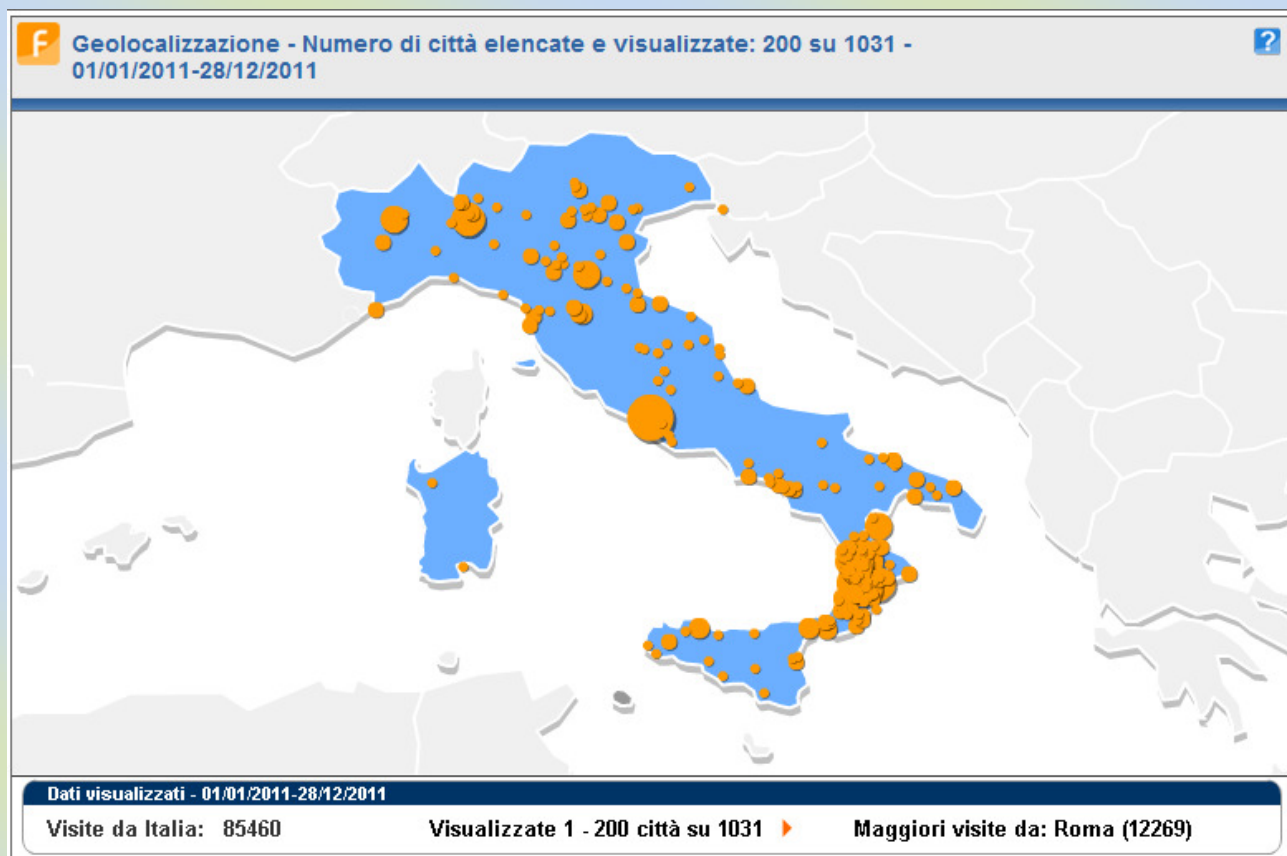

## Geolocalizzazione – **Europa** - Numero di paesi elencati e visualizzati: 27 su 53 - 01/01/2011-28/12/2011

Luogo	Andamento	Visite	%
<a href="#">Italia</a>	■■■	85.446	91,30
<a href="#">Svizzera</a>	■■■	2.678	2,86
<a href="#">Germania</a>	■■■	579	0,62
<a href="#">Regno Unito</a>	■■■	336	0,36
<a href="#">Unione Europea</a>	■■■	120	0,13
<a href="#">Francia</a>	■■■	73	0,08
<a href="#">Austria</a>	■■■	18	0,02
<a href="#">Spagna</a>	■■■	16	0,02
<a href="#">Polonia</a>	■■■	15	0,02
<a href="#">Irlanda</a>	■■■	8	0,01
<a href="#">Grecia</a>	■■■	7	0,01
<a href="#">Lussemburgo</a>	■■■	7	0,01
<a href="#">Romania</a>	■■■	6	0,01
<a href="#">Federazione Russa</a>	■■■	5	0,01

## Numero di città elencate e visualizzate: in **ITALIA 1031** - 01/01/2011-28/12/2011

Ricordiamo che non appaiono e quindi non sono conteggiate le visite provenienti da CURINGA

### Luogo

Roma  
Lamézia  
Cosenza  
Milano  
Catanzaro  
Girifalco  
Bologna  
Amendolara  
Castrolibero  
San Lucido  
Ivrea  
Firenze  
Rogliano  
Rovito  
Aiello Calabro

Rosarno  
Piane Crati  
Reggio Di Calabria  
Paola  
Pizzo  
Guárdia Piemontese  
Palermo  
Rende  
Messina  
Marzi  
Catania  
Salerno  
Mileto  
Bari  
Bovalino  
Eboli  
Acri  
Como  
Melicucco  
Davoli  
Vigolo Vattaro  
Cicala  
Torino  
Drapia  
Crotone  
Dipignano  
Platania  
Battipaglia  
Brindisi  
Montalto Uffugo  
Gioia Tauro  
Monza  
Anoia  
Parma  
Napoli  
Rossano  
Decollatura  
Pisa  
Verona  
Nicotera  
Misano Adriatico  
Padova